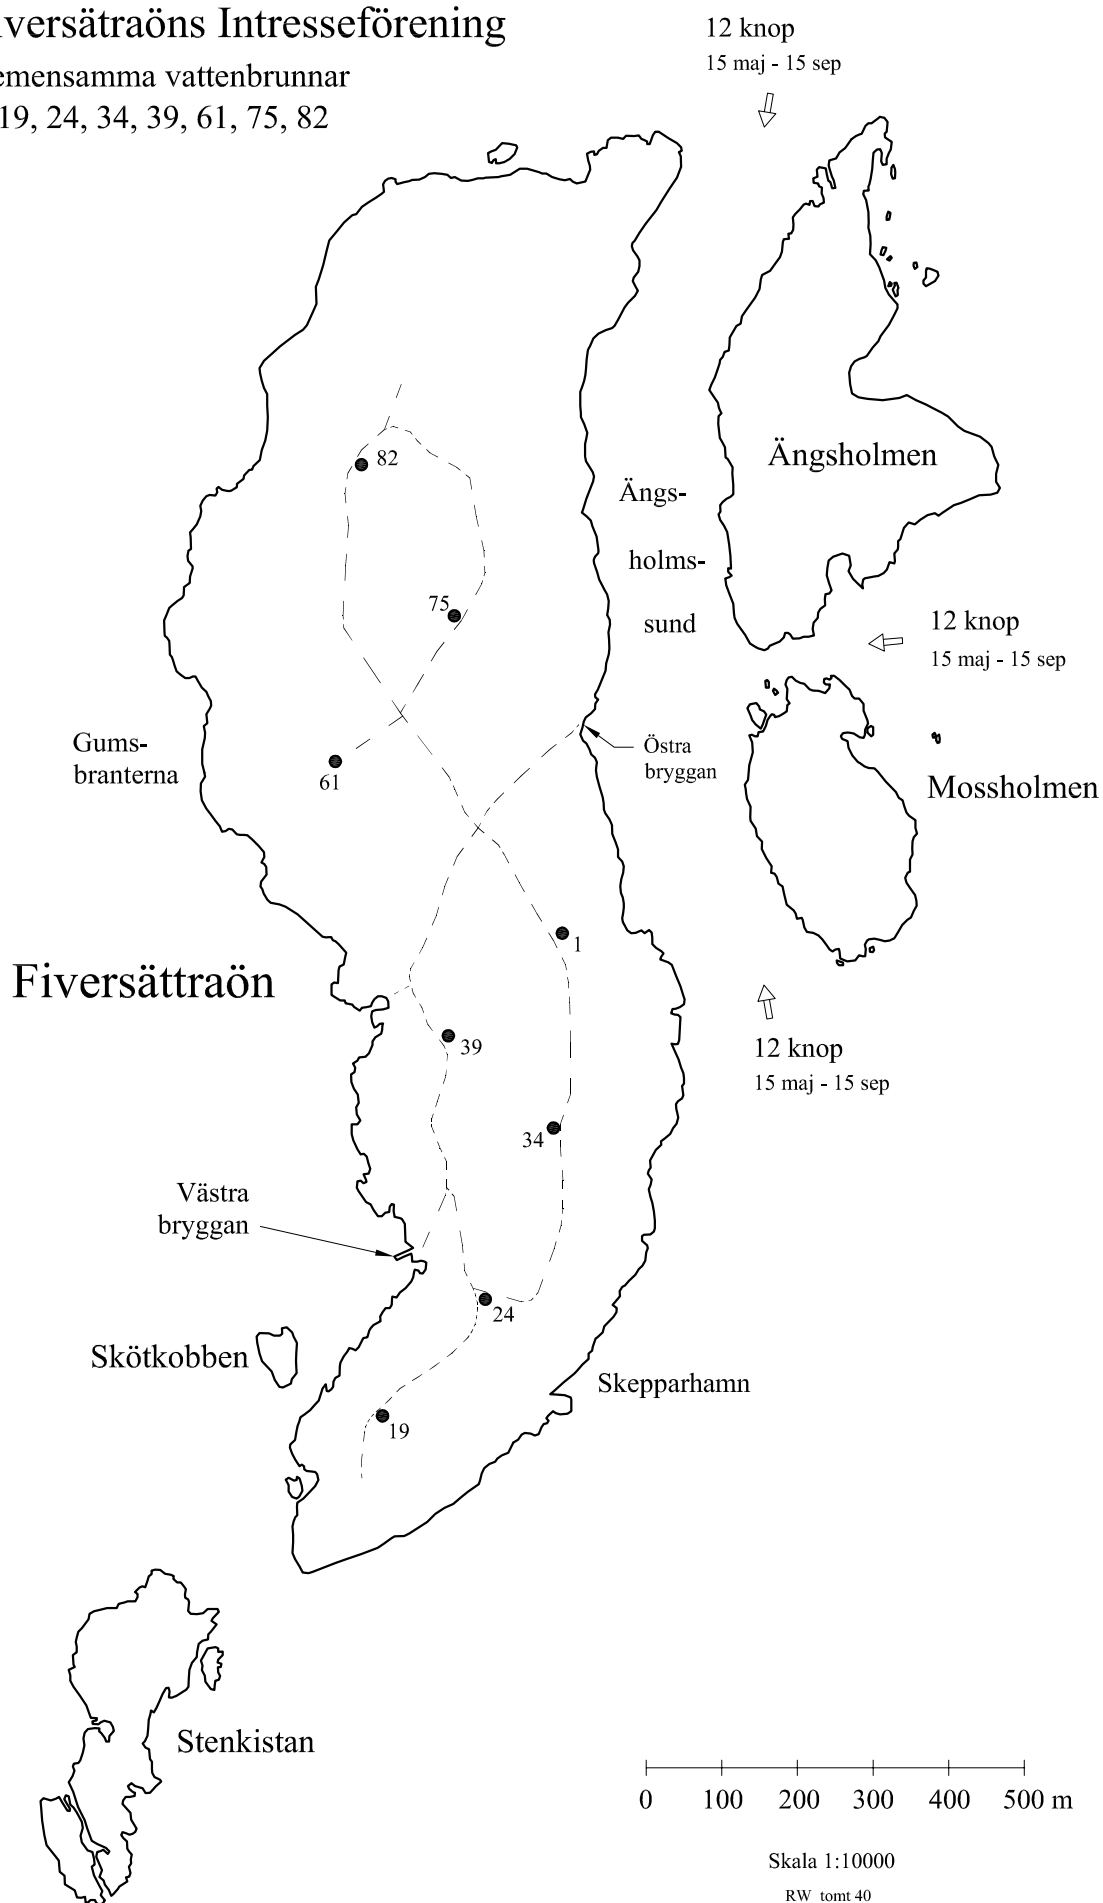

Fiversättraöns Intresseförening

Gemensamma vattenbrunnar

1, 19, 24, 34, 39, 61, 75, 82

Skala 1:10000

RW tomt 40