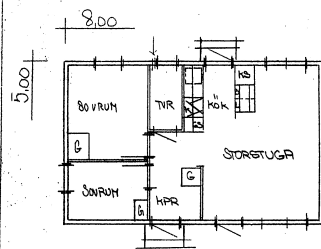

152214

GODKÄND
10.11.1980

1979

79.442