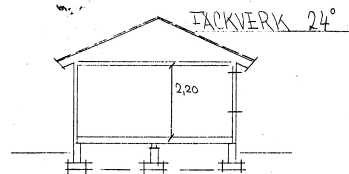

152214

GODKÄND
10.11.1980

1979

79.442